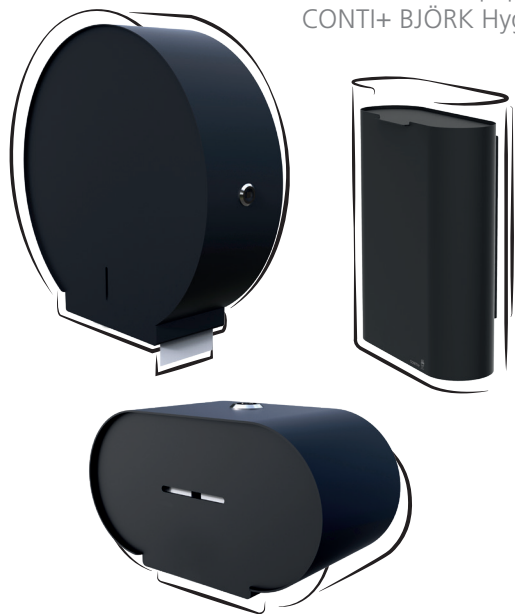

CONTI+ BJÖRK Papierspender
CONTI+ BJÖRK Wickeltisch