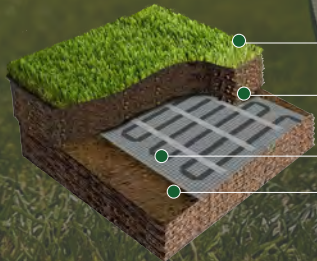

STRONG, LONG LASTING, MAINTENANCE-FREE

WIDERSTANDSFÄHIG KEINE WARTUNG

HEATING FOR OUTDOOR SPORT

Warmset's technology is one of the best solutions for de-icing and snow melting of artificial or natural grass field. The system is made by a patented ribbon technology, running in 230 or 400 V, laid on a mesh. The ribbon is covered completely by an EVA layer, that provides mechanical strength and waterproof resistance to conductor. The installation is very fast and easy, and the heating has a very quick running time, that provides an extreme performance, keeping low the consumption.

AUSSEN

Die Technologie von Warmset ist eine der besten Lösungen für die Enteisung und Schneeschmelze von Kunstrasen- oder Naturrasenflächen. Das System besteht aus einer patentierten Bandtechnologie, die mit 230 oder 400 V betrieben wird und auf einem Netz verlegt ist. Das Band ist vollständig mit einer EVA-Schicht überzogen, die dem Leiter mechanische Festigkeit und Wasserdichtigkeit verleiht. Die Installation ist sehr schnell und einfach, außerdem sind die Heizmatten nach kurzer Zeit auf Betriebstemperatur, wobei der Verbrauch niedrig gehalten wird.

ARTIFICIAL GRASS

NATURAL GRASS

INDOOR

Die Technologie von Warmset ist eine intelligente Lösung für die Beheizung Ihrer Sporthalle. Dank seines guten Gestaltungsprinzips, die für eine gute Wärmeverteilung sorgt, und der geringen Dicke, kann das Warmset-System bei verschiedenen Sportarten und Aktivitäten eingesetzt werden. Sie können ein Kunststoffaser-Gewebe für die Installation im Estrich verwenden oder eine Aluminiummatte für eine bessere Leistung in der schwimmenden Anwendung, wie Parkett oder Tartan.