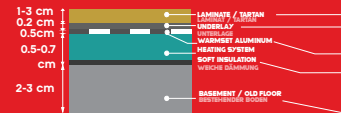

FLOATING FLOOR