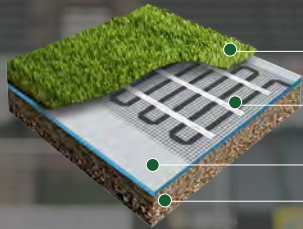

POLYPROPYLENE SCHAUMFOLIE

GROUND CONDUCTOR ALUMINUM LAYER

SCHICHTLEITER ALUMINIUMSCHICHT

METAL-PLASTIC LAYER CONDUCTORS

METAL - KUNSTSTOFF SCHICHTLEITER

EXTERNAL LAYER POLYPROPYLENE FILM

AUSSENSCHICHT POLYPROPYLENE FOLIE

STRONG, LONG LASTING, MAINTENANCE-FREE

WIDERSTANDSFÄHIG KEINE WARTUNG

HEATING FOR OUTDOOR SPORT

Warmset's technology is one of the best solutions for de-icing and snow melting of artificial or natural grass field. The system is made by a patented ribbon technology, running in 230 or 400 V, laid on a mesh. The ribbon is covered completely by an EVA layer, that provides mechanical strength and waterproof resistance to conductor. The installation is very fast and easy, and the heating has a very quick running time, that provides an extreme performance, keeping low the consumption.

AUSSEN

Die Technologie von Warmset ist eine der besten Lösungen für die Enteisung und Schneeschmelze von Kunstrasen- oder Naturrasenflächen. Das System besteht aus einer patentierten Bandtechnologie, die mit 230 oder 400 V betrieben wird und auf einem Netz verlegt ist. Das Band ist vollständig mit einer EVA-Schicht überzogen, die dem Leiter mechanische Festigkeit und Wasserdichtigkeit verleiht. Die Installation ist sehr schnell und einfach, außerdem sind die Heizmatten nach kurzer Zeit auf Betriebstemperatur, wobei der Verbrauch niedrig gehalten wird.

ARTIFICIAL GRASS

NATURAL GRASS

INDOOR

Die Technologie von Warmset ist eine intelligente Lösung für die Beheizung Ihrer Sporthalle. Dank seines guten Gestaltungsprinzips, die für eine gute Wärmeverteilung sorgt, und der geringen Dicke, kann das Warmset-System bei verschiedenen Sportarten und Aktivitäten eingesetzt werden. Sie können ein Kunststoffaser-Gewebe für die Installation im Estrich verwenden oder eine Aluminiummatte für eine bessere Leistung in der schwimmenden Anwendung, wie Parkett oder Tartan.