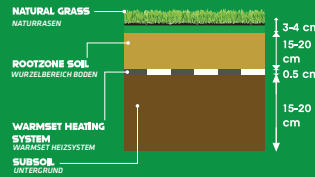

NATURAL GRASS