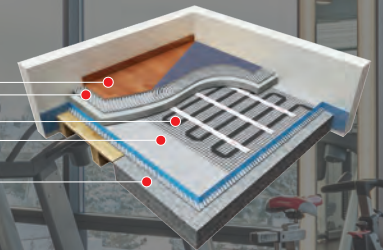

FLOATING FLOOR