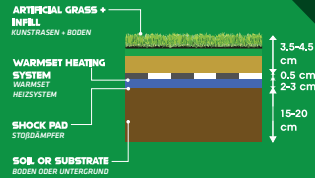

ARTIFICIAL GRASS