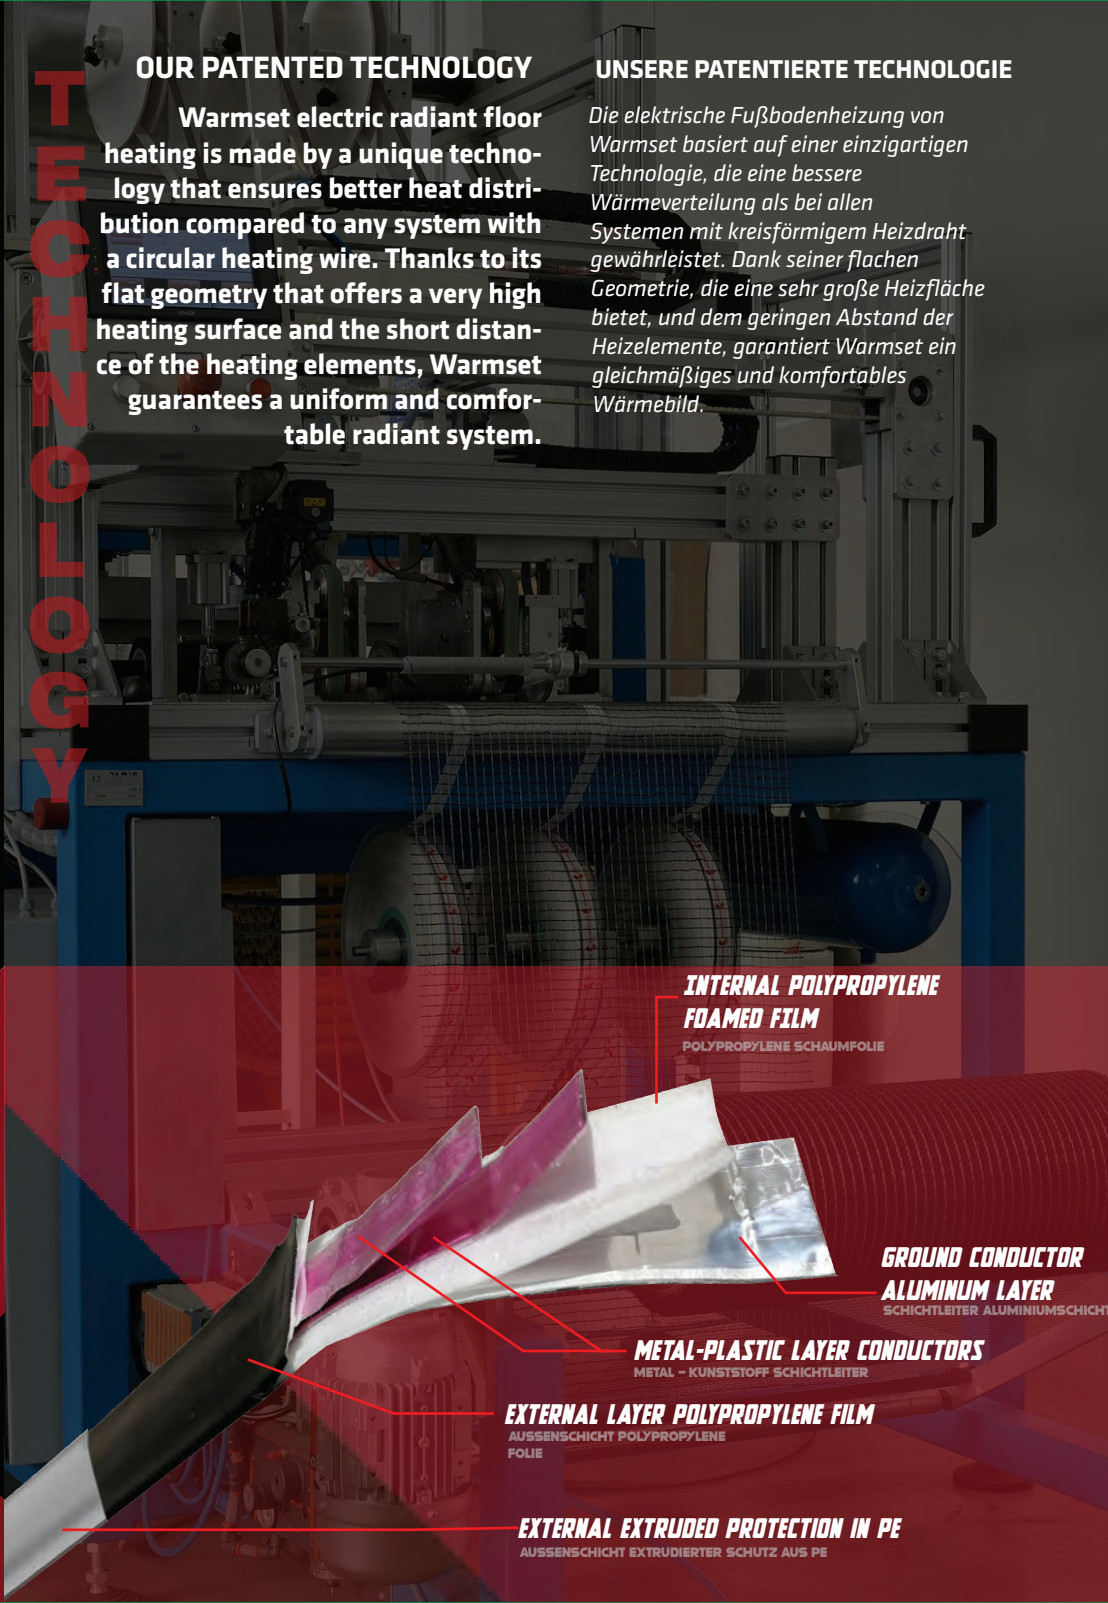

DYNAMISCH UND INNOVATIV, WARMSET WURDE IM JAHR 2012 MIT DEM ZIEL GEGRÜNDET, EINE NEUE LÖSUNG AUF DEM GEBIET DER ELEKTRISCHEN HEIZSYSTEMEN ANZUBIETEN. Warmset ist TEIL DER FILMCUTTER HOLDING-GROUP. MIT SEINER EINZIGARTIGEN und PATENTIERTEN TECHNOLOGIE FÜR VIELE ANWENDUNGEN, ist WARMSET DIE ZUKUNFT DER HEIZUNG, 100% IN ITALIEN HERGESTELLT

**T
E
C
H
N
O
L
O
G
Y**

OUR PATENTED TECHNOLOGY

Warmset electric radiant floor heating is made by a unique technology that ensures better heat distribution compared to any system with a circular heating wire. Thanks to its flat geometry that offers a very high heating surface and the short distance of the heating elements, Warmset guarantees a uniform and comfortable radiant system.

UNSERE PATENTIERTE TECHNOLOGIE

Die elektrische Fußbodenheizung von Warmset basiert auf einer einzigartigen Technologie, die eine bessere Wärmeverteilung als bei allen Systemen mit kreisförmigem Heizdraht gewährleistet. Dank seiner flachen Geometrie, die eine sehr große Heizfläche bietet, und dem geringen Abstand der Heizelemente, garantiert Warmset ein gleichmäßiges und komfortables Wärmebild.

OFFICIAL PARTNER FOR:

- **AUSTRIA**
- **GERMANY**
- **SWITZERLAND**

Warmset srl
Via Ettore Majorana, 1
36075 Montecchio Maggiore (VI)
Tel. 0444 21 25 11
info@warmset.com
www.warmset.com

MADE IN ITALY

INTERNAL POLYPROPYLENE FOAMED FILM

POLYPROPYLENE SCHAUMFOLIE

GROUND CONDUCTOR ALUMINUM LAYER

SCHICHTLEITER ALUMINIUMSCHICHT

METAL-PLASTIC LAYER CONDUCTORS

METAL - KUNSTSTOFF SCHICHTLEITER

EXTERNAL LAYER POLYPROPYLENE FILM

AUSSENSCHICHT POLYPROPYLENE FOLIE

EXTERNAL EXTRUDED PROTECTION IN PE

AUSSENSCHICHT EXTRUDIERTER SCHUTZ AUS PE

warmset
LAMINATED HEATING TECHNOLOGY

Sport