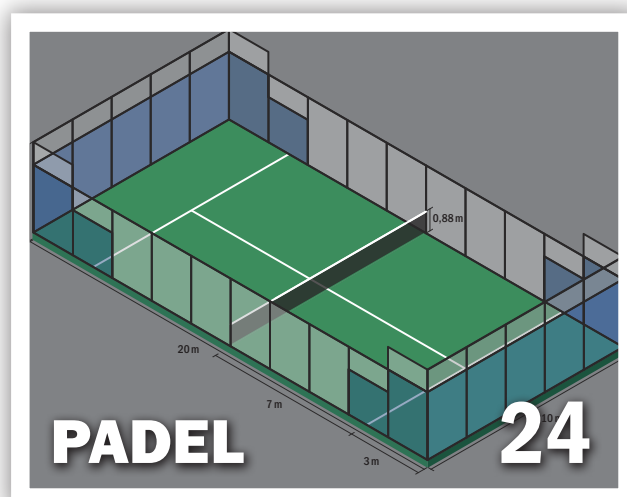

INHALTSVERZEICHNIS

IMPRESSUM

Stadionwelt/Sportplatzwelt

Schloßstraße 23
50321 Brühl
Deutschland
Tel.: +49 2232 5772-20
Fax: +49 2232 5772-11
info@sportplatzwelt.de
www.sportplatzwelt.de

Redaktion:

Ingo Partecke
Christopher Pauer
Lukas Pietsch
Ganesh Pundt