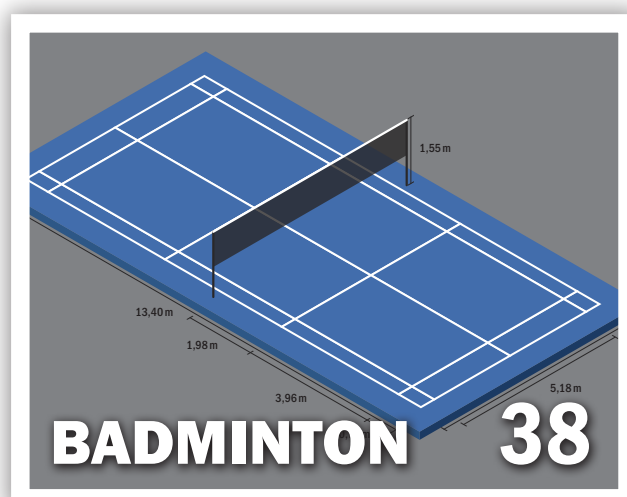

INHALTSVERZEICHNIS

IMPRESSUM

Stadionwelt/Sportplatzwelt

Schloßstraße 23
50321 Brühl
Deutschland
Tel.: +49 2232 5772-20
Fax: +49 2232 5772-11
info@sportplatzwelt.de
www.sportplatzwelt.de

Redaktion:

Ingo Partecke
Christopher Pauer
Lukas Pietsch
Ganesh Pundt